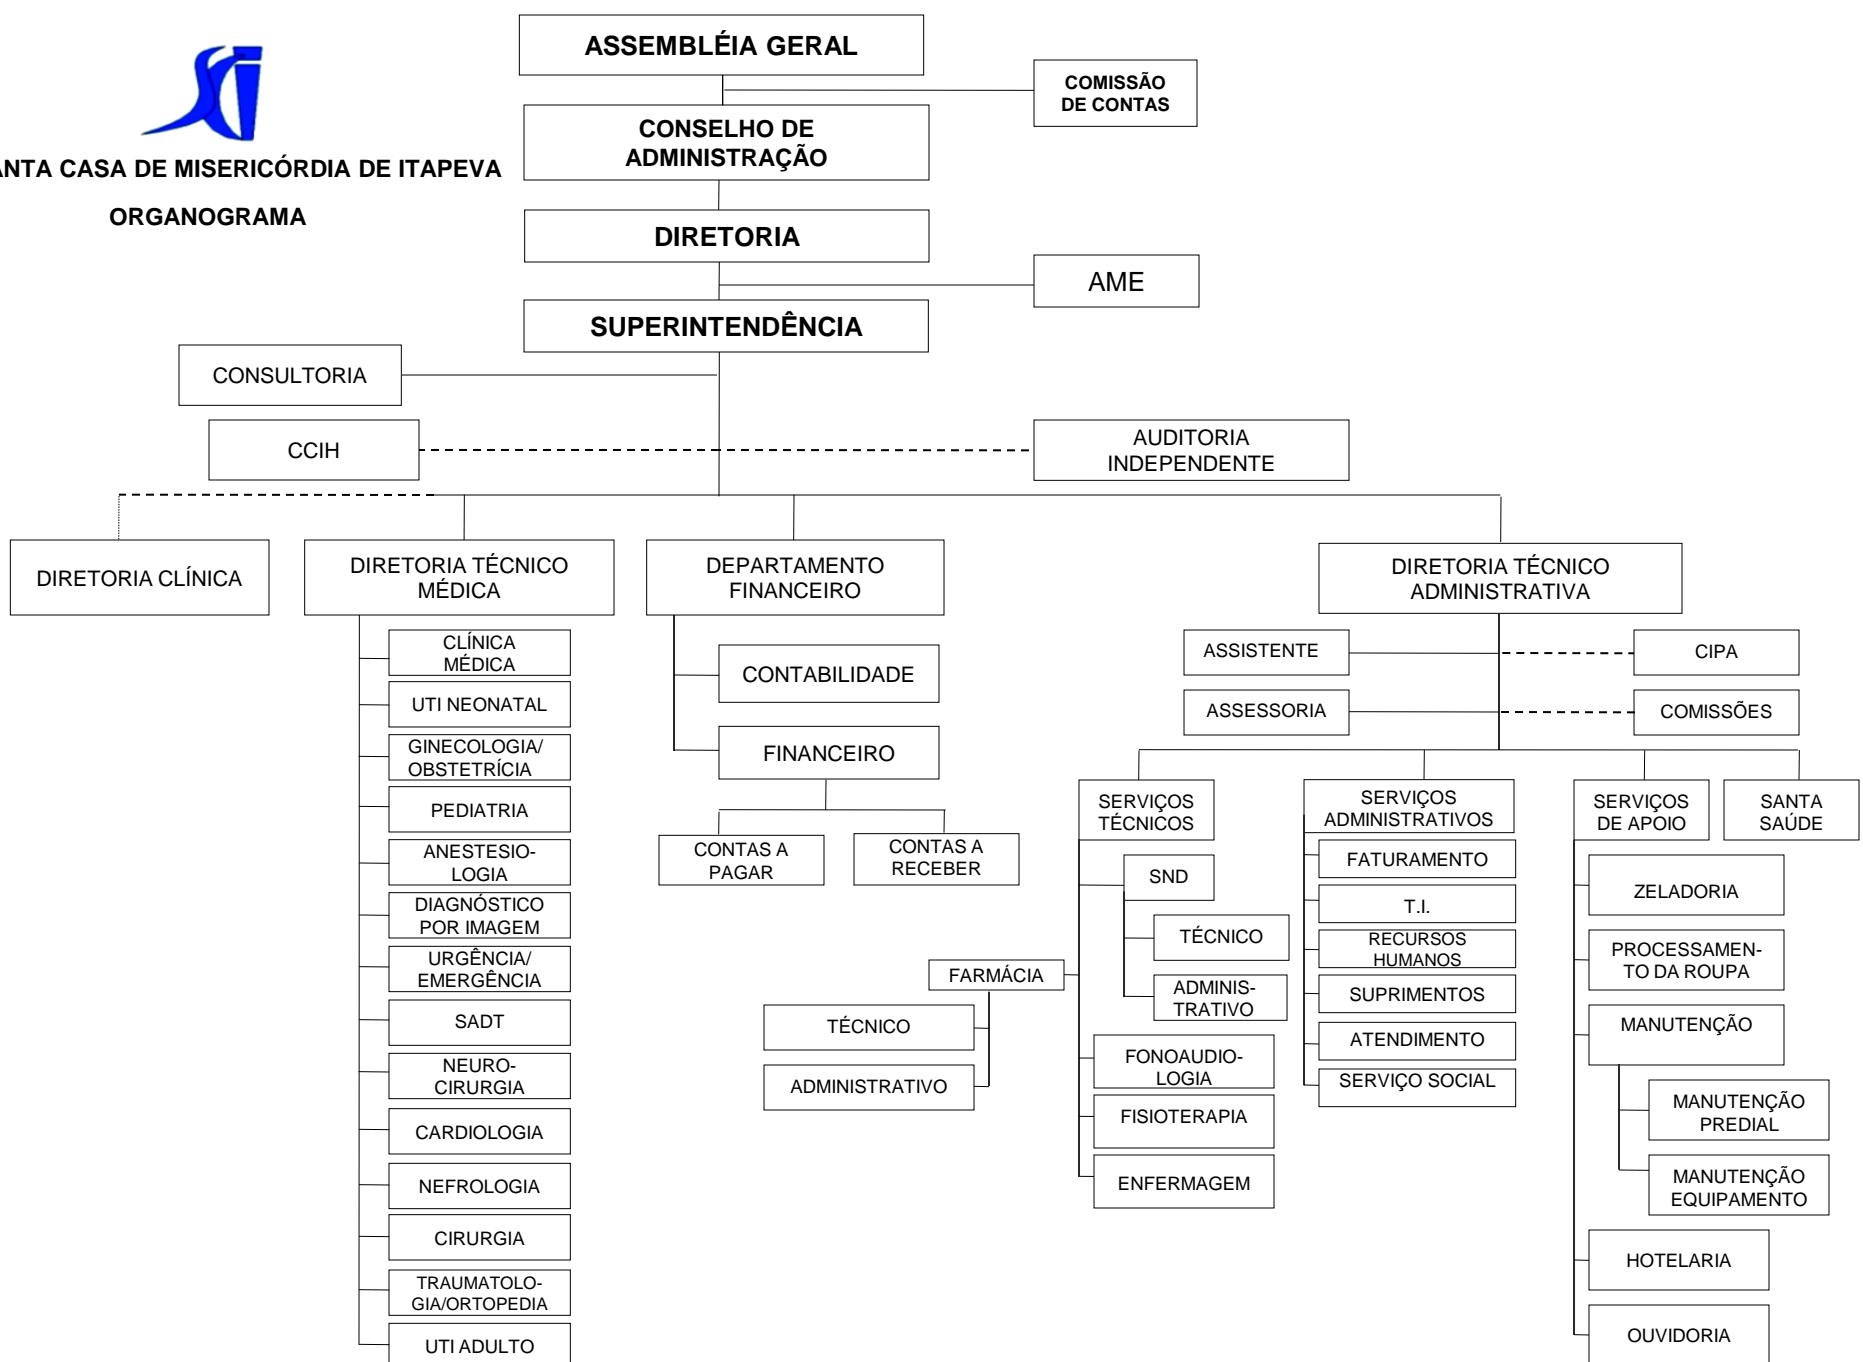

SANTA CASA DE MISERICÓRDIA DE ITAPEVA

ORGANOGRAMA

ARISTEU DE ALMEIDA CAMARGO FILHO

AGOSTO/2012